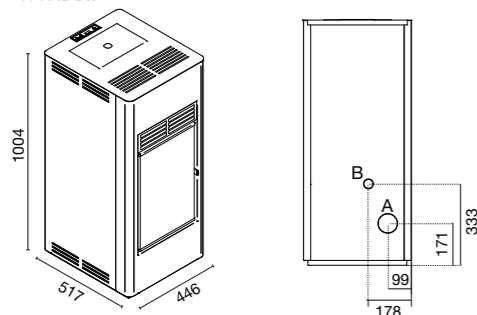

WYMIARY

A = Ø 80 mm **Wylot spalin** / Flue / Cheminée / Rauchabzug
 Evacuación de humos / Descarga de fumos
 B = Ø 40 mm **Czarna powietrza** / Combustion air / Air de combustion /
 Verbrennungsluft / Aire para la combustión / Ar de combustão